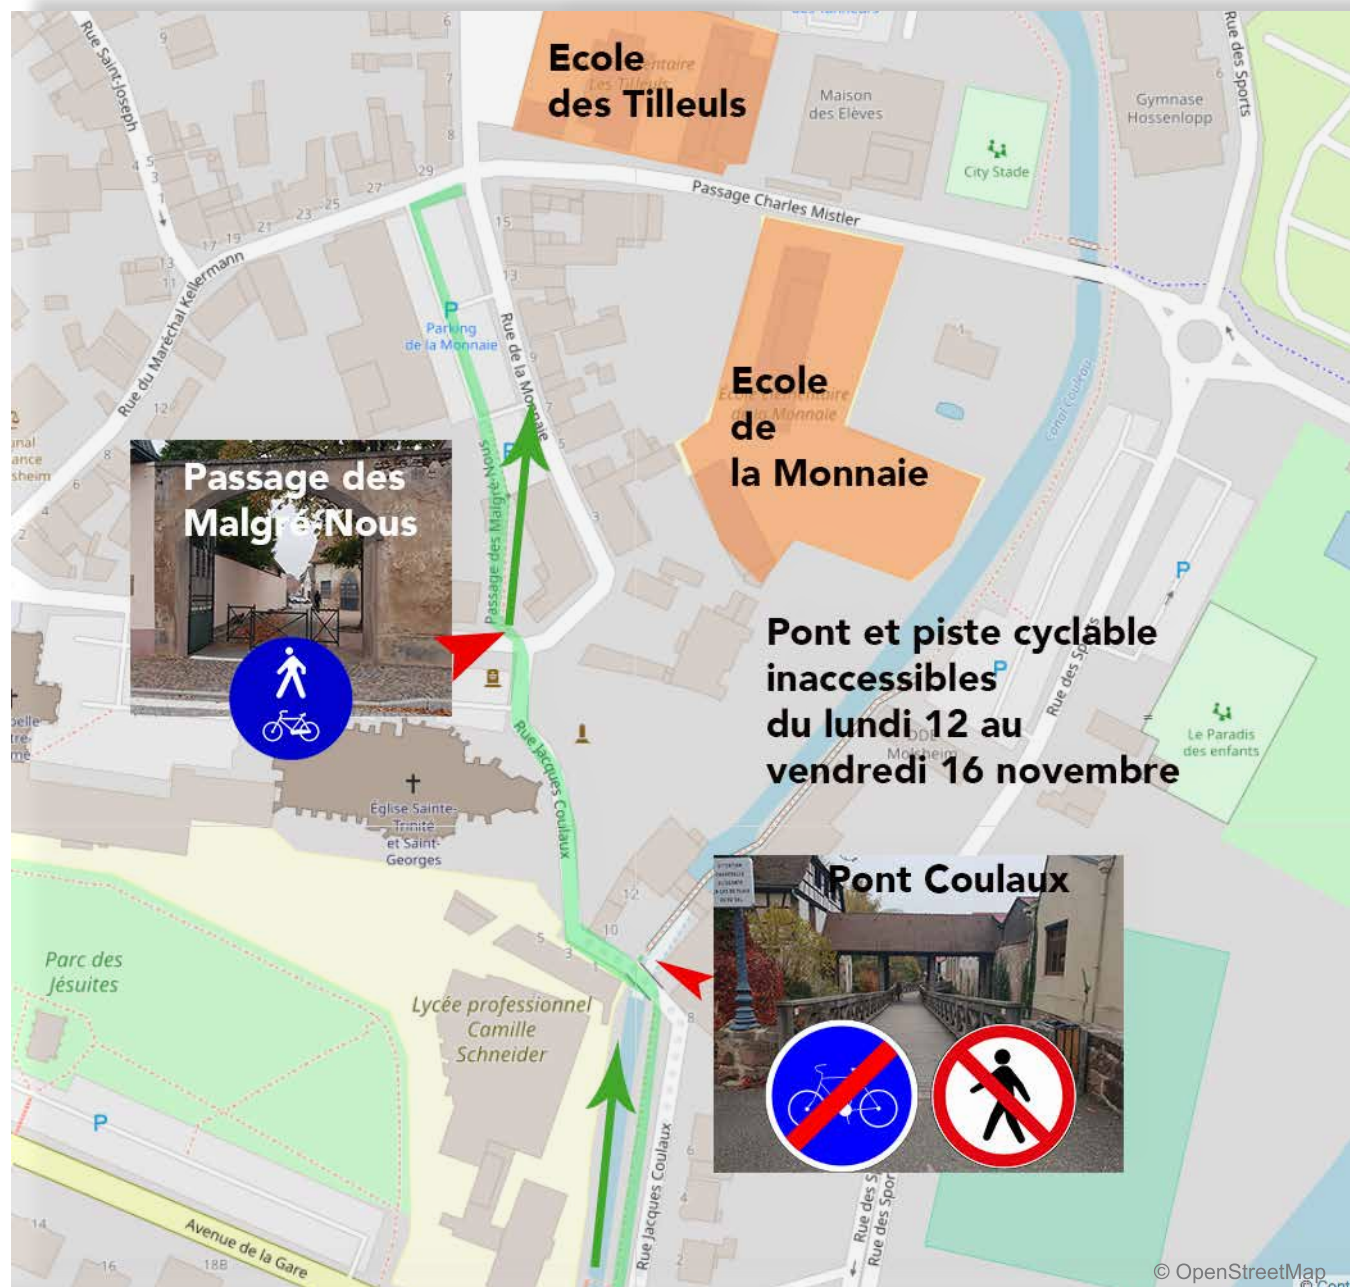

Fermeture temporaire de la piste cyclable du canal Coulaux du 12 au 16 novembre 2018 suite à des travaux du Département

Nature des travaux

En raison de la démolition d'un bâtiment du centre technique du Conseil départemental du Bas-Rhin situé au 8 rue Jacques Coulaux, la circulation est interdite aux vélos et aux piétons **du lundi 12 novembre à 7 h au vendredi 16 novembre à 20 h** sur la piste cyclable située entre le parking de la rue des Sports et la rue Jacques Coulaux.

Les écoliers sont notamment priés d'emprunter le passage des Malgré-Nous pour rejoindre les deux établissements scolaires conformément au plan ci-dessus.

Pour tout renseignement, veuillez contacter le Département (tél. 03 68 33 81 50) ou l'entreprise Spiess (tél. 03 88 74 76 42) en charge des travaux.